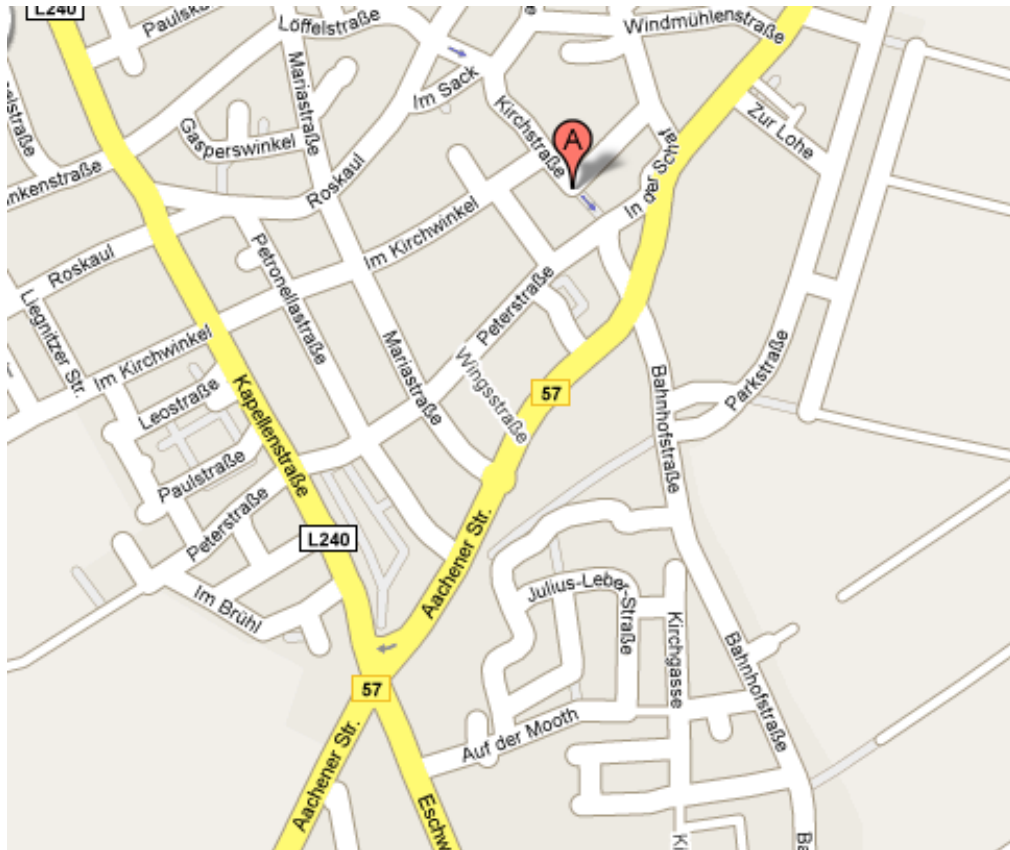

Anfahrtsbeschreibung:

Sie fahren von der A44 an der Ausfahrt Alsdorf / Baesweiler ab. Hinter der Ausfahrt fahren Sie bitte links Richtung Alsdorf / Baesweiler (L240)

Diese Straße fahren Sie soweit geradeaus (dabei passieren Sie eine große Kreuzung) bis Sie an einen Kreisverkehr kommen. Halten Sie sich schon kurz vor dem Kreisverkehr rechts Richtung Baesweiler (B57) oder nehmen Sie die erste Abfahrt im Kreisverkehr.

Bitte fahren Sie immer geradeaus. Sie passieren den Ortseingang von Baesweiler und befinden sich auf der Aachener Straße. Sie passieren eine große Kreuzung und bleiben weiter auf der Aachener Straße.

Nach dieser großen Kreuzung fahren Sie bis zum nächsten kleinen Kreisverkehr und biegen links in die Mariastraße ein (an der Polizei). Dann biegen Sie die 2. Straße rechts in den Kirchwinkel ein. Nach ca. 300 m sehen Sie einen großen Parkplatz auf der rechten Seite. Am Ende des Kirchwinkels sehen Sie unser Stammhaus an der Ecke Kirchstraße