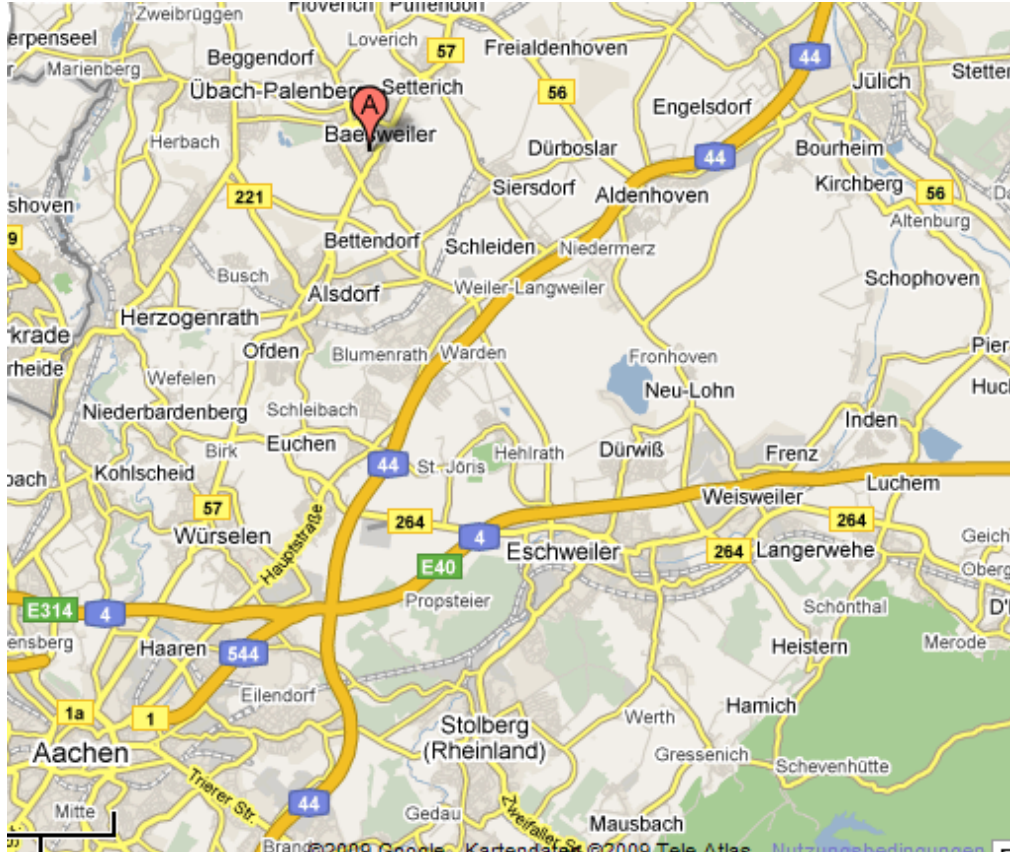

Anfahrtsbeschreibung:

Sie fahren von der A44 an der Ausfahrt Alsdorf / Baesweiler ab. Hinter der Ausfahrt fahren Sie bitte links Richtung Alsdorf / Baesweiler (L240)

Diese Straße fahren Sie soweit geradeaus (dabei passieren Sie eine große Kreuzung) bis Sie an einen Kreisverkehr kommen. Halten Sie sich schon kurz vor dem Kreisverkehr rechts Richtung Baesweiler (B57) oder nehmen Sie die erste Abfahrt im Kreisverkehr.

Bitte fahren Sie immer geradeaus. Sie passieren den Ortseingang von Baesweiler und befinden sich auf der Aachener Straße. Sie passieren eine große Kreuzung und bleiben weiter auf der Aachener Straße.

Nach dieser großen Kreuzung fahren Sie bis zum nächsten kleinen Kreisverkehr und biegen links in die Mariastraße ein (an der Polizei). Dann biegen Sie die 2. Straße rechts in den Kirchwinkel ein. Nach ca. 300 m sehen Sie einen großen Parkplatz auf der rechten Seite. Am Ende des Kirchwinkels sehen Sie unser Stammhaus an der Ecke Kirchstraße